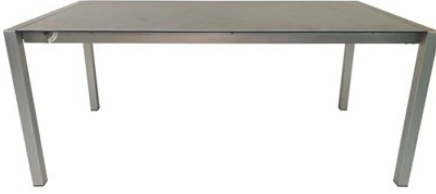

Table Alu à rallonges

369.-

Avec un cadre en aluminium résistant aux intempéries et une plaque en vitrocéramique robuste. Dimensions : 180 x 100 x 74 cm, étendue 240 cm. Non montée.

Numéro d'article 99038

Caractéristiques du produit

Avec cette table de jardin, vous embellissez votre jardin, votre terrasse ou votre balcon. Le cadre solide en aluminium le rend résistant aux intempéries et parfait pour l'extérieur. Le plateau de table est en vitrocéramique robuste. La table supporte jusqu'à 109 kg et mesure 180 x 100 x 74 cm. Une fois déployée, elle mesure 240 cm de long. Non montée.