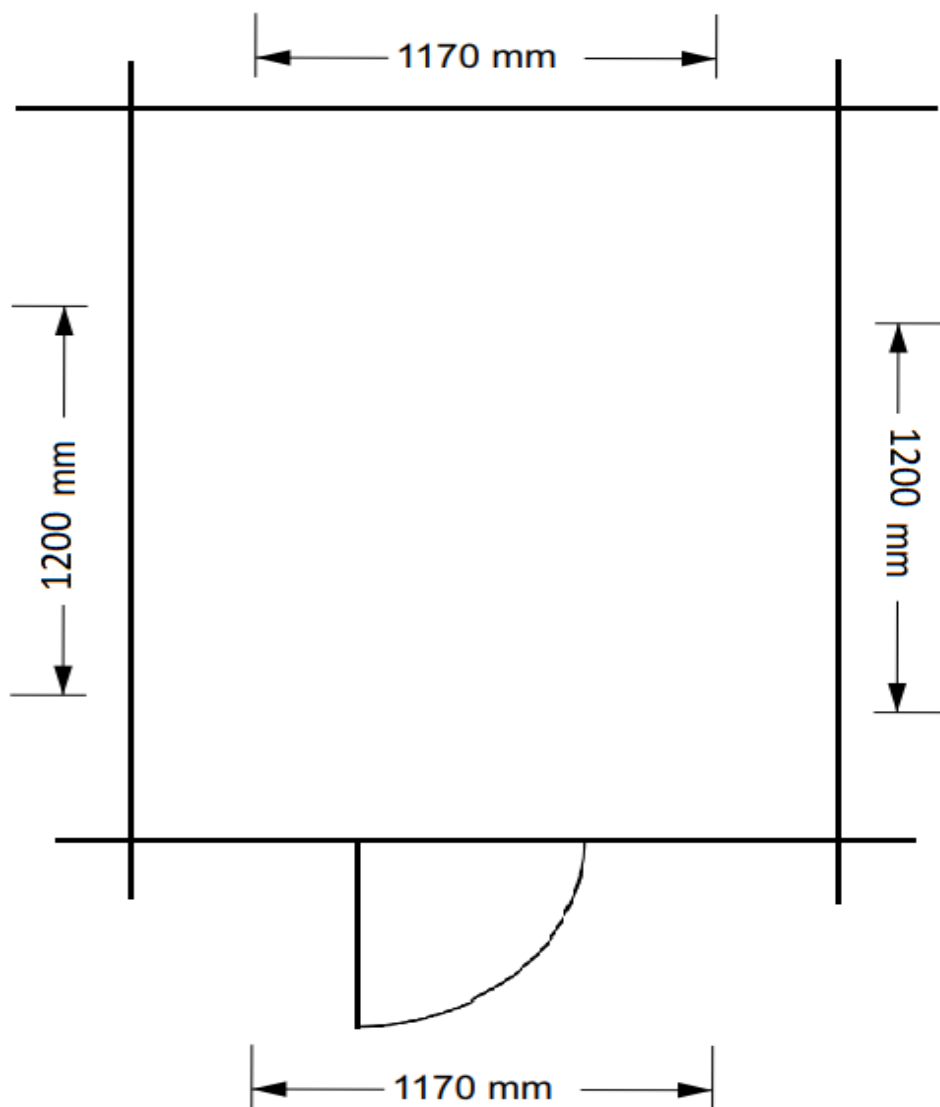

Gerätehaus / Abri à outils / Capanno degli attrezzi 120 x 120 x 218 cm

Vetrieb/Distribution:
LANDI Schweiz AG
Schuldriederstrasse 5
CH-3203 Dotzigen
www.landi.ch

Garden Center Plus

I-3, rue F.W. Raiffeisen
L-2411 LUXEMBOURG