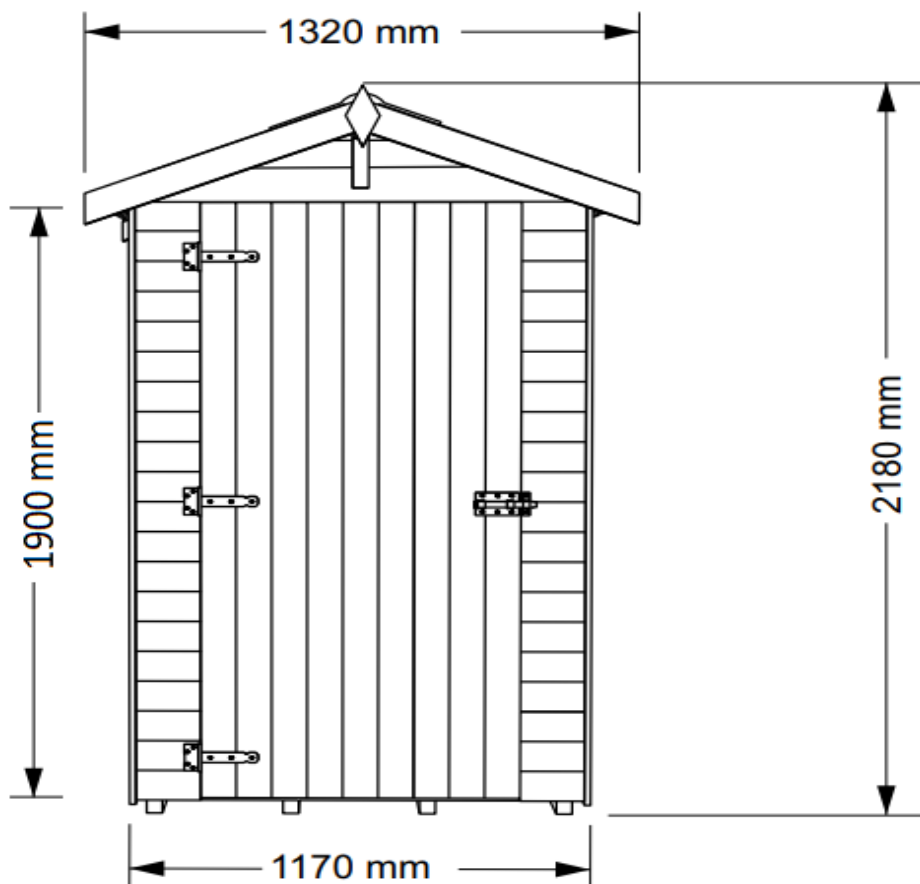

Gerätehaus / Abri à outils / Capanno degli attrezzi 120 x 120 x 218 cm

Vetrieb/Distribution:
LANDI Schweiz AG
Schuldriederstrasse 5
CH-3203 Dotzigen
www.landi.ch

Garden Center Plus

I-3, rue F.W. Raiffeisen
L-2411 LUXEMBOURG