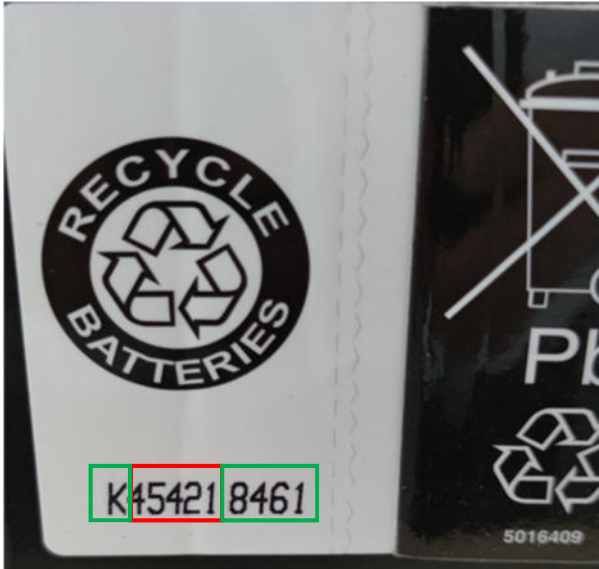

Clé de la date de production sur les batteries de démarrage :

Exemple:

45 Fabriqué en semaine **45** le jour **4** (jeudi) en **2021**
= K45421

8461 K= Fabricant / Numéro de lot du fournisseur