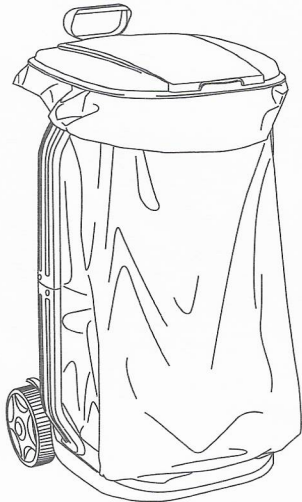

SACK TROLLEY

L-40cm
 W-40cm
 H-80cm