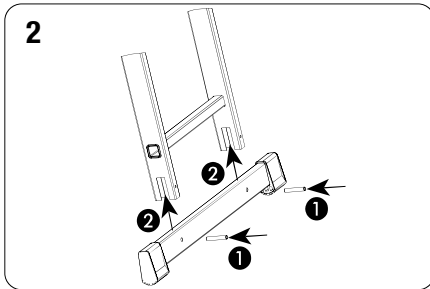

Fabilo®

- | | | | |
|------------------------|---------------------------|-------------------------|-------------------------------|
| DE Schiebelleiter | DK Skydestige | IS Framlengingar Stiga | RO Scară glisantă |
| GB Extension ladder | EE Lükandredel | IT Scala a sfilo | RO-MK Merdevine na izvlačenje |
| PL Drabina rozsuwana | ES Escalera extensible | LV Pagarināšanas kāpnes | SE Teleskopstege |
| HU Tolólétra | FI Laajennettavat tikkaat | NL Schuifladder | SI Prilonska lestev |
| RU Выдвижная лестница | FR Échelle coulissante | NO Skyvestige | SK Výsuvný rebrík |
| BG Изтегляща се стълба | GR Εκτενόμενη σκάλα | PT Escada de correr | TR Sürümlü merdiven |
| CZ Výsuvný žebřík | HR Ljestve na izvlačenje | | |

| Art.-No. | Icon | 1 + 3 | | | 2 + 4 | | | (ca. m) | Weight icon |
|----------|--------|-------|------|------|-------|------|------|---------|-------------|
| | | A | B | C | A | B | C | | |
| 129277 | 2 x 9 | 5,25 | 3,25 | 4,40 | 3,60 | 1,60 | 2,70 | 9,8 | |
| 129307 | 2 x 12 | 6,85 | 4,85 | 6,05 | 4,40 | 2,40 | 3,55 | 14,3 | |
| 129321 | 2 x 15 | 8,45 | 6,45 | 7,75 | 5,25 | 3,25 | 4,35 | 18,8 | |
| 129352 | 2 x 18 | 9,85 | 7,85 | 9,15 | 6,05 | 4,05 | 5,20 | 26,4 | |

| Icon | 1 | 2 | 3 | 4 | 5 | 6 | 7 | 8 |
|------------------|------------------|------------------|------------------|------------------|------------------|------------------|---|------------------|
| 2x9-2x18 | 2x9-2x18 | 2x9-2x18 | 2x9 | 2x9-2x18 | 2x9 | 2x9-2x18 | - | 2x9-2x18 |
| Art.-No. 122 063 | Art.-No. 121 400 | Art.-No. 122 292 | Art.-No. 122 018 | Art.-No. 121 417 | Art.-No. 122 285 | Art.-No. 122 281 | | Art.-No. 122 469 |

🔧 2x9-2x18

🔧 2x12-2x18