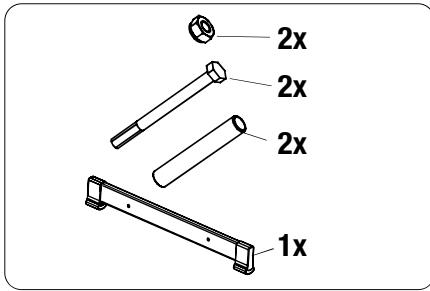

Fabilo®

- | | | | |
|------------------------|---------------------------|-------------------------|-------------------------------|
| DE Schiebelleiter | DK Skydestige | IS Framlengingar Stiga | RO Scară glisantă |
| GB Extension ladder | EE Lükandredel | IT Scala a sfilo | RO-MK Merdevine na izvlačenje |
| PL Drabina rozsuwana | ES Escalera extensible | LV Pagarināšanas kāpnes | SE Teleskopstege |
| HU Tolólétra | FI Laajennettavat tikkaat | NL Schuifladder | SI Prilonska lestev |
| RU Выдвижная лестница | FR Échelle coulissante | NO Skyvestige | SK Výsuvný rebrík |
| BG Изтегляща се стълба | GR Εκτενόμενη σκάλα | PT Escada de correr | TR Sürümlü merdiven |
| CZ Výsuvný žebřík | HR Ljestve na izvlačenje | | |

| Art.-No. | Icon | 1 + 3 | | | 2 + 4 | | | (ca. m) | Weight icon |
|----------|--------|-------|------|------|-------|------|------|---------|-------------|
| | | A | B | C | A | B | C | | |
| 129277 | 2 x 9 | 5,25 | 3,25 | 4,40 | 3,60 | 1,60 | 2,70 | 9,8 | |
| 129307 | 2 x 12 | 6,85 | 4,85 | 6,05 | 4,40 | 2,40 | 3,55 | 14,3 | |
| 129321 | 2 x 15 | 8,45 | 6,45 | 7,75 | 5,25 | 3,25 | 4,35 | 18,8 | |
| 129352 | 2 x 18 | 9,85 | 7,85 | 9,15 | 6,05 | 4,05 | 5,20 | 26,4 | |

| Icon | 1 | 2 | 3 | 4 | 5 | 6 | 7 | 8 |
|------------------|------------------|------------------|------------------|------------------|------------------|------------------|---|------------------|
| 2x9-2x18 | 2x9-2x18 | 2x9-2x18 | 2x9 | 2x9-2x18 | 2x9 | 2x9-2x18 | - | 2x9-2x18 |
| Art.-No. 122 063 | Art.-No. 121 400 | Art.-No. 122 292 | Art.-No. 122 018 | Art.-No. 121 417 | Art.-No. 122 285 | Art.-No. 122 281 | | Art.-No. 122 469 |

🔧 2x9-2x18

🔧 2x12-2x18