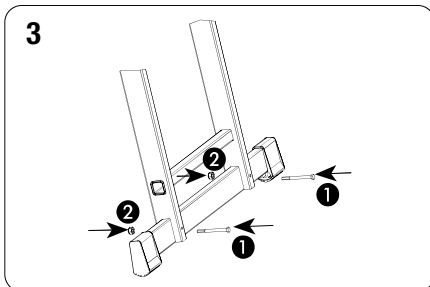

Fabilo®

- | | | | |
|------------------------|---------------------------|-------------------------|-------------------------------|
| DE Schiebelleiter | DK Skydestige | IS Framlengingar Stiga | RO Scară glisantă |
| GB Extension ladder | EE Lükandredel | IT Scala a sfilo | RO-MK Merdevine na izvlačenje |
| PL Drabina rozsuwana | ES Escalera extensible | LV Pagarināšanas kāpnes | SE Teleskopstege |
| HU Tolólétra | FI Laajennettavat tikkaat | NL Schuifladder | SI Prilonska lestev |
| RU Выдвижная лестница | FR Échelle coulissante | NO Skyvestige | SK Výsuvný rebrík |
| BG Изтегляща се стълба | GR Εκτενόμενη σκάλα | PT Escada de correr | TR Sürümlü merdiven |
| CZ Výsuvný žebřík | HR Ljestve na izvlačenje | | |

| Art.-No. | Icon | 1 + 3 | | | 2 + 4 | | | (ca. m) | Weight icon |
|----------|--------|-------|------|------|-------|------|------|---------|-------------|
| | | A | B | C | A | B | C | | |
| 129277 | 2 x 9 | 5,25 | 3,25 | 4,40 | 3,60 | 1,60 | 2,70 | 9,8 | |
| 129307 | 2 x 12 | 6,85 | 4,85 | 6,05 | 4,40 | 2,40 | 3,55 | 14,3 | |
| 129321 | 2 x 15 | 8,45 | 6,45 | 7,75 | 5,25 | 3,25 | 4,35 | 18,8 | |
| 129352 | 2 x 18 | 9,85 | 7,85 | 9,15 | 6,05 | 4,05 | 5,20 | 26,4 | |

| Icon | 1 | 2 | 3 | 4 | 5 | 6 | 7 | 8 |
|------------------|------------------|------------------|------------------|------------------|------------------|------------------|---|------------------|
| 2x9-2x18 | 2x9-2x18 | 2x9-2x18 | 2x9 | 2x9-2x18 | 2x9 | 2x9-2x18 | - | 2x9-2x18 |
| Art.-No. 122 063 | Art.-No. 121 400 | Art.-No. 122 292 | Art.-No. 122 018 | Art.-No. 121 417 | Art.-No. 122 285 | Art.-No. 122 281 | | Art.-No. 122 469 |

🔧 2x9-2x18

🔧 2x12-2x18