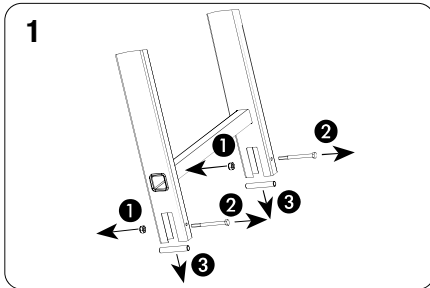

Fabilo®

- | | | | |
|------------------------|---------------------------|-------------------------|-------------------------------|
| DE Schiebelleiter | DK Skydestige | IS Framlengingar Stiga | RO Scară glisantă |
| GB Extension ladder | EE Lükandredel | IT Scala a sfilo | RO-MK Merdevine na izvlačenje |
| PL Drabina rozsuwana | ES Escalera extensible | LV Pagarināšanas kāpnes | SE Teleskopstege |
| HU Tolólétra | FI Laajennettavat tikkaat | NL Schuifladder | SI Prilonska lestev |
| RU Выдвижная лестница | FR Échelle coulissante | NO Skyvestige | SK Výsuvný rebrík |
| BG Изтегляща се стълба | GR Εκτενόμενη σκάλα | PT Escada de correr | TR Sürümlü merdiven |
| CZ Výsuvný žebřík | HR Ljestve na izvlačenje | | |

| Art.-No. | Icon | 1 + 3 | | | 2 + 4 | | | (ca. m) | Weight icon |
|----------|--------|-------|------|------|-------|------|------|---------|-------------|
| | | A | B | C | A | B | C | | |
| 129277 | 2 x 9 | 5,25 | 3,25 | 4,40 | 3,60 | 1,60 | 2,70 | 9,8 | |
| 129307 | 2 x 12 | 6,85 | 4,85 | 6,05 | 4,40 | 2,40 | 3,55 | 14,3 | |
| 129321 | 2 x 15 | 8,45 | 6,45 | 7,75 | 5,25 | 3,25 | 4,35 | 18,8 | |
| 129352 | 2 x 18 | 9,85 | 7,85 | 9,15 | 6,05 | 4,05 | 5,20 | 26,4 | |

| Icon | 1 | 2 | 3 | 4 | 5 | 6 | 7 | 8 |
|------------------|------------------|------------------|------------------|------------------|------------------|------------------|---|------------------|
| 2x9-2x18 | 2x9-2x18 | 2x9-2x18 | 2x9 | 2x9-2x18 | 2x9 | 2x9-2x18 | - | 2x9-2x18 |
| Art.-No. 122 063 | Art.-No. 121 400 | Art.-No. 122 292 | Art.-No. 122 018 | Art.-No. 121 417 | Art.-No. 122 285 | Art.-No. 122 281 | | Art.-No. 122 469 |

🔧 2x9-2x18

🔧 2x12-2x18