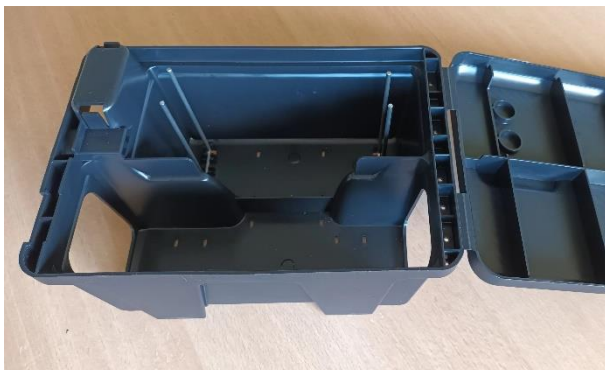

Gebrauchsanleitung /Mode d'emploi

46105.01 C. Mäuse und Rattenköder Box Leer

46105.01 C. Boîte d'appâts pour souris et rats Vide

Inhalt der C. Mäuse und Rattenköderbox Leer
(Beinhaltet KEINEN Köder beim Kauf!)

Contenu de la boîte d'appâts pour souris et rats C. Vide (Ne contient PAS d'appâts à l'achat !)

Befestigungsstangen für Köder.

Tiges de fixation pour appâts.

Je nach Köder können die Befestigungsstangen aufrecht gestellt werden.

Selon l'appât, les barres de fixation peuvent être placées à la verticale.

Zum Öffnen der Box verwendet man den dazugehörigen Schlüssel, welcher bei der Box aussen angemacht ist.

Pour ouvrir la boîte, on utilise la clé correspondante, qui est fixée à l'extérieur de la boîte.