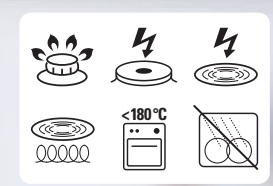

PRIMA VISTA

Bratpfanne mit Deckel
Poêle à frire avec couvercle
Padella con coperchio

✓ **Beste Qualität**
Excellente qualité
Migliore qualità

✓ **Extrem resistente Antihafbeschichtung**
Revêtement antiadhésif extrême
Rivestimento antiaderente estremo