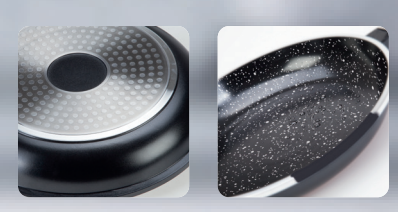

**Durchmesser**  
Diamètre  
Ø 24 cm

**Bratpfanne mit Deckel**  
Poêle à frire avec couvercle  
Padella con coperchio

**PRIMA VISTA**

**PRIMA VISTA**

**Bratpfanne mit Deckel**  
Poêle à frire avec couvercle  
Padella con coperchio

✓ **Beste Qualität**  
Excellente qualité  
Migliore qualità

✓ **Extrem resistente Antihafbeschichtung**  
Revêtement antiadhésif extrême  
Rivestimento antiaderente estremo

Art. Nr. 71119.01  
34306

ø 24 cm