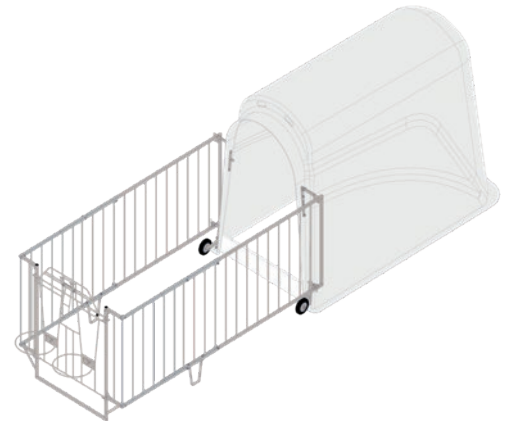

(DE) Zaunverlängerung 63cm für 144720; 145620  
 (FR) Extension de clôture 63 cm pour 144720 ; 145620  
 (EN) Fence extension 63 cm for 144720; 145620  
 (ESP) Extensión de valla de 63 cm para 144720; 145620  
 (IT) Prolunga recinzione 63 cm per 144720; 145620  
 (NL) Hekverlenging 63 cm voor 144720; 145620  
 (SLV) Podaljšek ograje 63 cm za 144720; 145620

#144741

Pos. 1  
2x

Pos. A1  
8x M8X35

Pos. A2  
4x M8X40

Pos. A3  
12x A8.4

Pos. A4  
12x M8

1

2x