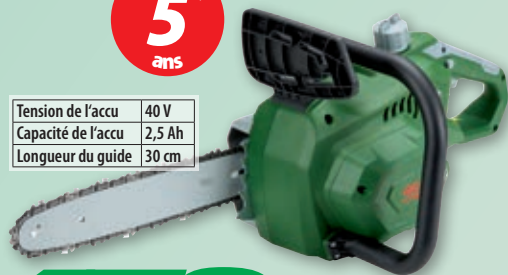

Garantie
5
ans

Tension de l'accu	40 V
Capacité de l'accu	2,5 Ah
Longueur du guide	30 cm

139.-

Moteur sans balais

Tronçonneuse accu Okay 40 V

Avec guide et d'une chaîne d'Oregon. Serrage de la chaîne sans outil. Vitesse de la chaîne 11 m/s. Poids: 5,1 kg. Sans accu ni chargeur. 71256