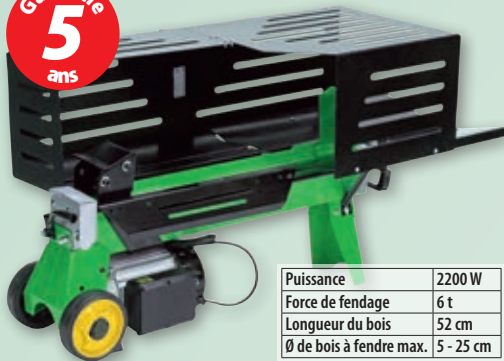

### Scie circ. basc. Agraro 230 V

Coupe rectangulaire. Lame de scie Ø : 405 mm.

Utilisation sans problème par une personne.

Poids : env. 36 kg.

56971

Garantie  
**5**  
ans

Puissance	2200 W
Force de fendage	6 t
Longueur du bois	52 cm
Ø de bois à fendre max.	5 - 25 cm