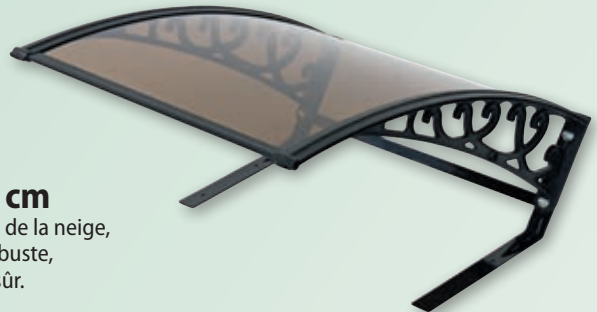

Garantie
5
ans

Tension de l'accu	28 V
Capacité de l'accu	3 Ah
Hauteur de coupe réglable	20 - 60 mm
Larg. de travail	18 cm

499.-

Programmable avec l'app

Tondeuse Robot RM 1200 II

Okay. Programmation multi-zones. Détecteur de pluie. Avec batterie Li-Ion 28V/ 3Ah. Inclinaison jusqu'à 20°/35%. Surface maximale de gazon: 1200 m². Autonomie d'environ 70 min. Station de recharge incluse.

82138

69.-

Garage tond. robots 104 × 78 cm

Le garage pour robot à gazon protège de la pluie, de la neige, de la poussière et des autres intempéries. Il est robuste, facile à monter et offre un espace de rangement sûr.

95842