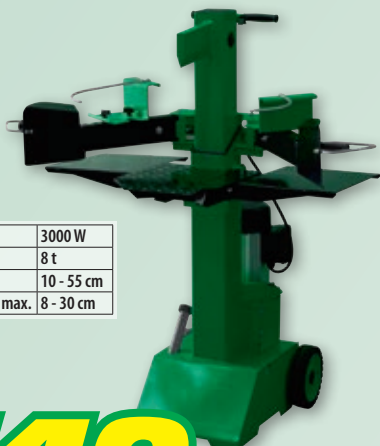

Puissance	3000 W
Force de fendage	8 t
Longueur du bois	10 - 55 cm
Ø de bois à fendre max.	8 - 30 cm

549.-

Fenduse à bois Agraro 8t 230V

Fendeur de bois de chauffage pour branches.

Puissance de fendage : 8 tonnes. Longueur de fente: 10 - 55 cm. Huile hydraulique : max. 4 l.

Poids : env. 109,9 kg.

56969

Garantie
5
ans