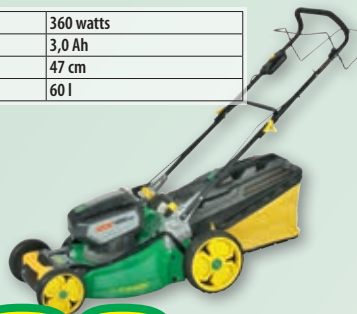

599.-

1 accu et

chargeur rapide compris

Tondeuse gaz. accu Okay 120 V

High Wheeler avec entraînement des roues.

Fonction 3 en 1: mulching, éjection latérale et arrière. Utilisable jusqu'à une surface maximale de 1000 m².

Non-monté.

56713