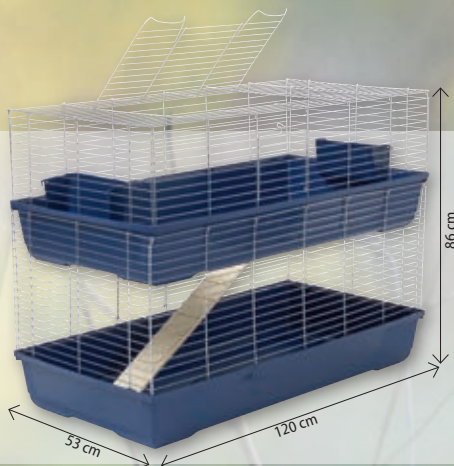

Cage pet.ani. Maxi 120×53×86cm

Cage pour petits animaux Baldo Twin. Convient

pour 2 cochons d'Inde. Surface: 6496 cm².

Hauteur de la coque inférieure : 19,5 cm.

Dimension intérieure : 116 × 56 × 84 cm.

33545

30.95

Mais. angle pet. anim. 35×35×23cm

Maison en rondins pour lapins. Avec toiture plate

marinée olive-vert en contre-plaqué de pin.

Parois en épicea structuré. 25752

15.50

Mais. petits anim. bois 36×23×20,5cm