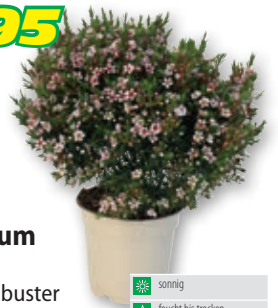

Chamelaucium P17 cm

Mehrjähriger, robuster Strauch verleiht mediterranes Flair.

53676

	sonnig
	feucht bis trocken
	mässig feucht
	Ø 17 cm

14.95

Eucalyptus Busch P17 cm

Das immergrüne Laubgehölz blüht im Winter zwischen Dezember und Februar in der Farbe Weiss. Die blauen Blätter verströmen den bekanntesten Eukalyptus Duft.

81532