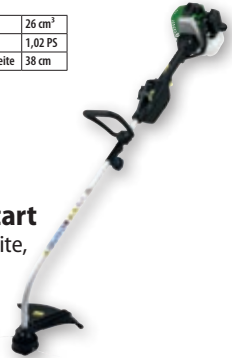

13163

Garantie
5
Jahre

Leistung	2,6 kW / 3,5 PS
Schnitt Höhenverstellung	7-fach, zentral, 25 - 75 mm
Arbeitsbreite	46 cm
Fangvolumen	50 l

78.95

**Inkl. 20 Ersatzmesser,
Akku und Ladegerät**

Rasentrimmer Akku Okay 24 V

119.-

nur solange Vorrat

Mit Elektro-Start

Rasentrimmer Benzin Elektro-Start

Okay. Handlich, kraftvoll, 38 cm Schnittbreite, 2,0 mm Faden. E-Start-Funktion mit bis zu 300 Starts pro Akkuladung. Inkl. Gurt, Ladekabel und Montagezubehör.

28889

Garantie
5
Jahre

Hubraum	26 cm ³
Leistung	1,02 PS
Arbeitsbreite	38 cm

33.95

**Inkl. Akku und
Ladegerät**

Rasenschere Akku Okay 7,2V/2.0

Geeignet zum Kürzen von kleinen Gras- und Rasenflächen und Beschneiden von Rasenkanten.

80412 Rasenschere Akku Okay **33.95**
80413 Strauchmesser 17 cm **7.95**

Garantie
5
Jahre

Schnittbreite	93 mm
---------------	-------

75.-

Heckenschere Akku Okay 40 V

Mit 180° Drehgriff für ergonomisches, horizontales und vertikales Arbeiten. Mit Anschlagschutz. Gewicht: 3 kg. Ohne Akku und Ladegerät.