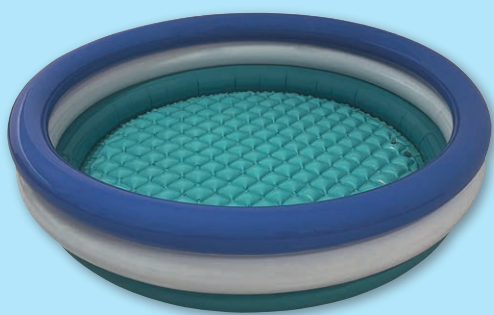

9.95

Kinderpool 147 x 33 cm

Aufblasbar. Material: PVC. Fassungsvermögen: Ca. 300 l.
Farbe: Blau/Weiss/Tükis.
100936