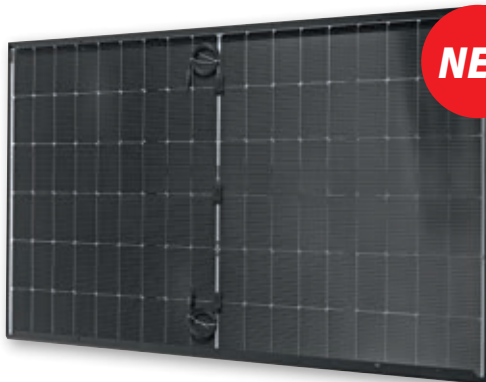

Balkonkraftwerk 445W

Steckerfertiges Balkonkraftwerk für Balkon und Garten. Einfache Montage, App-Überwachung, IP55-Schutz. Panel: 176,2 × 113,4 × 3 cm. Gewicht: 21,5 kg.

107524 Balkonkraftwerk 445W

109173 Solarpanel-Gestell. Ergänzend zum Balkonkraftwerk. Inkl. Klammern zur Balkonmontage

279.00

99.00

Mehr Informationen
finden Sie hier: