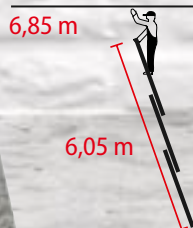

Vielweckleiter Tribilo

Dreitellige Aluminium-Vielweckleiter.
Als Anlege-, Schiebe- und Stehleiter mit
ausschiebbarem Leiterenteil einsetzbar.
TÜV-geprüft.

22019 3 × 9 Sprossen, max. Arbeitshöhe 6,85 m **195.00**

22020 3 × 12 Sprossen, max. Arbeitshöhe 9,30 m **290.00**

angenehm anders – www.landi.ch