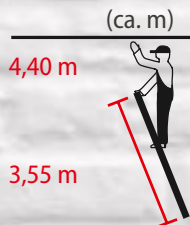

**Anlegeleiter Sibilo
12 Sprossen**

Leichte und universell einsetzbare
Aluminium-Anlegeleiter für alle
Bereiche. Max. Arbeitshöhe: 4,40 m.

22023

Dauertiefpreise