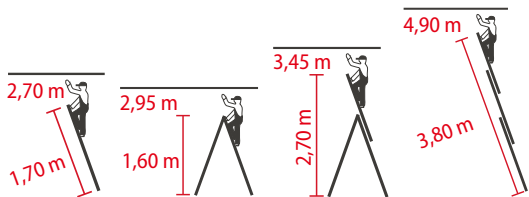

Arbeitshöhe Bockleiter: 3,20 m.

Arbeitshöhe Gerüst: 3,00 m.

Arbeitshöhe Anlegeleiter: 4,05 m.

TÜV-geprüft.

22016

ab 59.-

EMPOR|A

Vielzweckleiter

Als Anlege-, Steh- und Schiebeleiter einsetzbar.

22017 3 x 6 Sprossen, max. Arbeitshöhe 4,90 m 59.00

22018 3 x 8 Sprossen, max. Arbeitshöhe 5,40 m 85.00

Dauertiefpreise

Regelmässiger Einsatz

32.90

KRAUSE

Garantie
5
Jahre