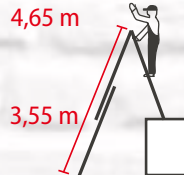

Vielweckleiter Tribilo

Dreitellige Aluminium-Vielweckleiter.
Als Anlege-, Schiebe- und Stehleiter mit
ausschiebbarem Leiterenteil einsetzbar.
TÜV-geprüft.

22019 3 × 9 Sprossen, max. Arbeitshöhe 6,85 m **195.00**

22020 3 × 12 Sprossen, max. Arbeitshöhe 9,30 m **290.00**

angenehm anders – www.landi.ch