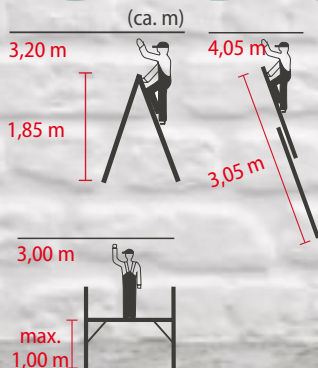

Gelegentlicher Einsatz

99.-

EMPOR|A

Garantie
5
Jahre

Leiterngerüst 2 x 7 Sprossen

Bockleiter und Anlegeleiter.

Als Arbeitsbühne verwendbar.

Arbeitshöhe Bockleiter: 3,20 m.

Arbeitshöhe Gerüst: 3,00 m.

Arbeitshöhe Anlegeleiter: 4,05 m.

TÜV-geprüft.

22016

ab 59.-

EMPOR|A