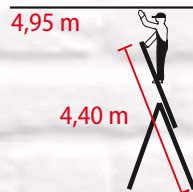

Vielweckleiter Tribilo

Dreitellige Aluminium-Vielweckleiter.
Als Anlege-, Schiebe- und Stehleiter mit
ausschiebbarem Leiterenteil einsetzbar.
TÜV-geprüft.

22019 3 × 9 Sprossen, max. Arbeitshöhe 6,85 m **195.00**

22020 3 × 12 Sprossen, max. Arbeitshöhe 9,30 m **290.00**

angenehm anders – www.landi.ch