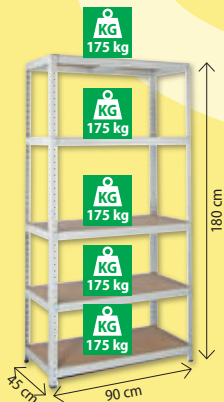

Staubsaugersäcke zu Prima Vista

Passend zu Staubsauger Prima Vista.

70312

35.-

LANDI
LEADER