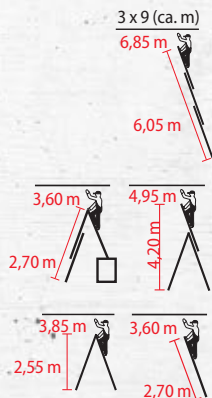

dès

335.-

Echelle universelle Tribilo

Echelle à 3 éléments en aluminium pour usages multiples. Utilisable comme échelle simple, double et coulissante. Certification TÜV. Certification EN131.

22019 3 x 9 échelons, hauteur de travail max. : 6,85 m

22020 3 x 12 échelons, hauteur de travail max. : 9,30 m

335.00

499.00

125.-

1 x 12 (ca. m)

Echelle simple Sibilo 12 échelons

Échelle à poser légère en aluminium, pour utilisation universelle dans tous les domaines. Hauteur de travail : max. 4,40 m. Certification TÜV. Certification EN131.

22023

249.-

2 x 12 (ca. m)

Echelle coulissante 2 x 12 échelons

Fabflo. Échelle coulissante à 2 éléments en aluminium. Hauteur de travail max. : 6,85 m. Certification TÜV. Certification EN131.

22021