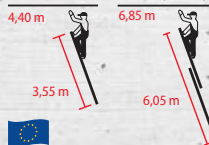

22019 3 x 9 échelons, hauteur de travail max. : 6,85 m

22020 3 x 12 échelons, hauteur de travail max. : 9,30 m

335.00

499.00

Avec pointes d'échelles

Avec compensation de hauteur

Avec traverse Trigon

125.-

1 x 12 (ca. m)

Echelle simple Sibilo 12 échelons

Échelle à poser légère en aluminium, pour utilisation universelle dans tous les domaines. Hauteur de travail : max. 4,40 m. Certification TÜV. Certification EN131.

22023

249.-

2 x 12 (ca. m)

Echelle coulissante 2 x 12 échelons

Fabflo. Échelle coulissante à 2 éléments en aluminium. Hauteur de travail max. : 6,85 m. Certification TÜV. Certification EN131.

22021

Avec traverse Trigon

Utilisation régulière

209.-

KRAUSE
STABILO
Professional

Garantie
5
ans

Echelle double 2 x 6 échelons

Escabeau en aluminium solide.

Hauteur de travail max. : 3,05 m.

Certification TÜV. 23532