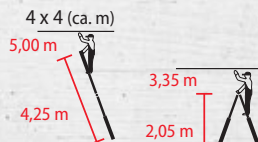

1 x 12 (ca. m)

Echelle simple Sibilo 12 échelons

Échelle à poser légère en aluminium, pour utilisation universelle dans tous les domaines. Hauteur de travail : max. 4,40 m. Certification TÜV. Certification EN131.

22023

249.-

2 x 12 (ca. m)

Echelle coulissante 2 x 12 échelons

Fabflo. Échelle coulissante à 2 éléments en aluminium. Hauteur de travail max. : 6,85 m. Certification TÜV. Certification EN131.

22021

Avec traverse Trigon

Utilisation régulière

209.-

KRAUSE
STABILO
Professional

Garantie
5
ans

Echelle double 2 x 6 échelons

Escabeau en aluminium solide.

Hauteur de travail max. : 3,05 m.

Certification TÜV. 23532

435.-

Echelle artic. téléc. 4x4 échelons

Idéale pour l'utilisation dans des cages d'escaliers.

Avec 4 rallonges de montant. Utilisable comme échelle simple, escabeau double et échafaudage.

Hauteur de travail max. : 5 m. Certification TÜV. 23530