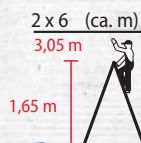

1 x 12 (ca. m)

Echelle simple Sibilo 12 échelons

Échelle à poser légère en aluminium, pour utilisation universelle dans tous les domaines. Hauteur de travail : max. 4,40 m. Certification TÜV. Certification EN131.

22023

249.-

2 x 12 (ca. m)

Echelle coulissante 2 x 12 échelons

Fabflo. Échelle coulissante à 2 éléments en aluminium. Hauteur de travail max. : 6,85 m. Certification TÜV. Certification EN131.

22021

Avec traverse Trigon

Utilisation régulière

209.-

KRAUSE
STABILO
Professional

Garantie
5
ans

Echelle double 2 x 6 échelons

Escabeau en aluminium solide.

Hauteur de travail max. : 3,05 m.

Certification TÜV. 23532