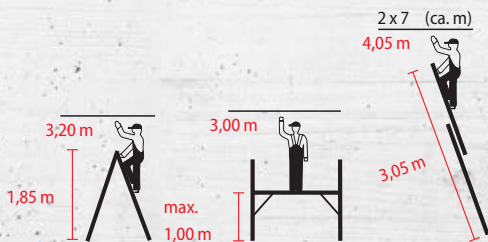

3 x 6 (ca. m)

3 x 6 (ca. m)

3 x 6 (ca. m)

Echelle universelle Emporia

Echelle à 3 éléments en aluminium pour usages multiples. Utilisation comme échelle simple, coulissante ou escabeau. Certification TÜV.

68536 6 échelons, hauteur de travail max. : 2,5 m 69.00

35900 9 échelons, hauteur de travail max. : 3,4 m 109.00

61252 13 échelons, hauteur de travail max. : 4,65 m 179.00

Prix bas en permanence

109.-

Garantie
5
ans

Escabeau double 2 x 6 échelons

Emporia. Avec support de pied extra-large. Escabeau double en bois. Adapté spécialement aux électriciens. Hauteur de travail max. : 2,65 m. Certification EN 131. 35433

209.-

Echelle échafaudage 2 x 7 échelons

Emporia. Échelle double et échelle à poser. Utilisable en échafaudage. Haut. trav. éch. double : 3,20 m. Haut. trav. échaf. : 3,00 m. Haut. trav. éch. simple : 4,05 m. Certification TÜV. Certification EN131. 22016