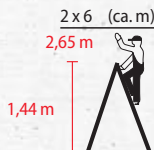

68536 6 échelons, hauteur de travail max. : 2,5 m 69.00

35900 9 échelons, hauteur de travail max. : 3,4 m 109.00

61252 13 échelons, hauteur de travail max. : 4,65 m 179.00

Prix bas en permanence

109.-

Garantie
5
ans

Escabeau double 2 x 6 échelons

Emporia. Avec support de pied extra-large. Escabeau double en bois. Adapté spécialement aux électriciens. Hauteur de travail max. : 2,65 m. Certification EN 131. 35433

209.-

Echelle échafaudage 2 x 7 échelons

Emporia. Échelle double et échelle à poser. Utilisable en échafaudage. Haut. trav. éch. double : 3,20 m. Haut. trav. échaf. : 3,00 m. Haut. trav. éch. simple : 4,05 m. Certification TÜV. Certification EN131. 22016