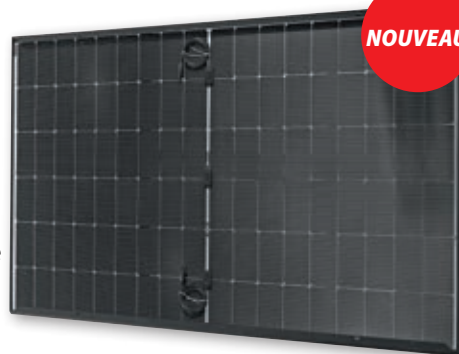

107524 Centrale électrique pour balcon 445 W

279.00

109173 Support pour panneaux solaires. En complément de la centrale solaire de balcon.

Fixations pour montage sur balcon incluses

99.00

Plus d'informations
disponibles ici :