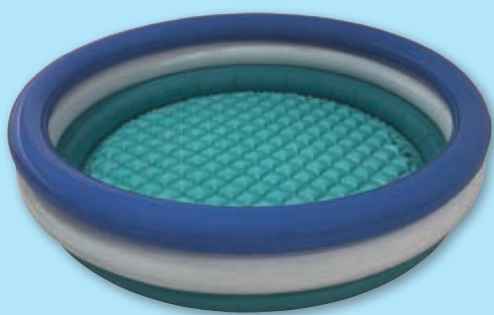

9.95

Piscine enfants 147 x 33 cm

Gonflable. Matériau : PVC. Capacité de stockage : environ 300 l.
Couleur : bleu/blanc/turquoise.
100936